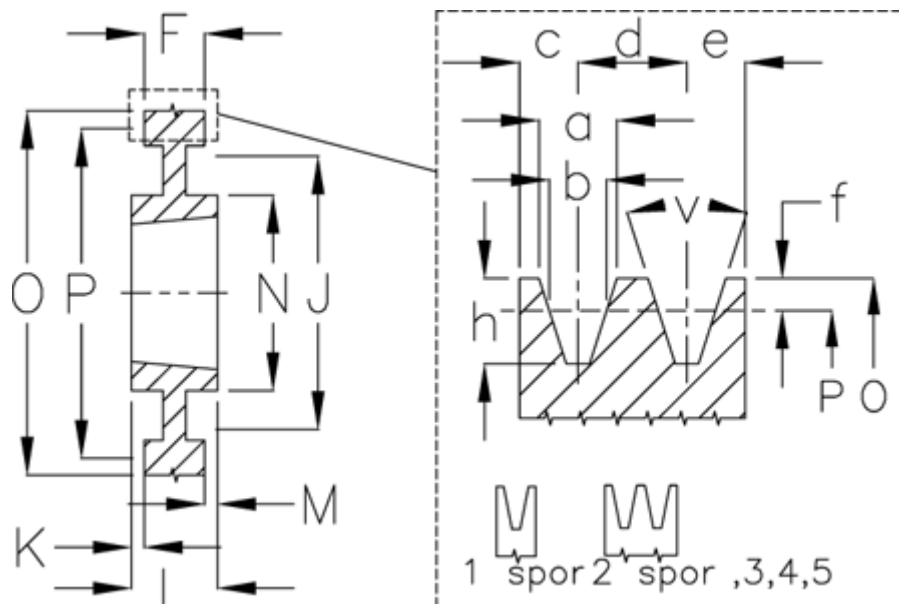

Varenummer: 604111023601
 Beskrivelse: Kileremsskive SPB 236/1 TL2012

Mål

a	= 16.3	f	= 3.5	N	= 104
Antal spor	= 1	F	= 25	O	= 243.0
b	= 14.0	For bøsning	= 2012	P	= 236
Bøsning ø max.	= 50	h	= 17.5	Type	= SPB
c	= 12.5	J	= 193	v	= 38 grader
d	= 19.0	K	= 3,5		
e	= 12.5	L	= 32		
E	= 15	m	= 3.5		